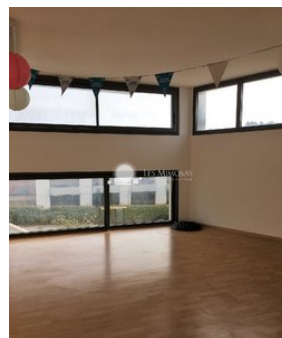

Rental Premises - Roquebrune-sur-Argens La Bouverie

CED Immobilier
22, Via Nova
Pôle Excellence Jean Louis bât A
83600 Fréjus - France
Phone : +33 (0)4 94 51 65 30
Fax : +33 (0)4 94 51 68 24

Not contractual information